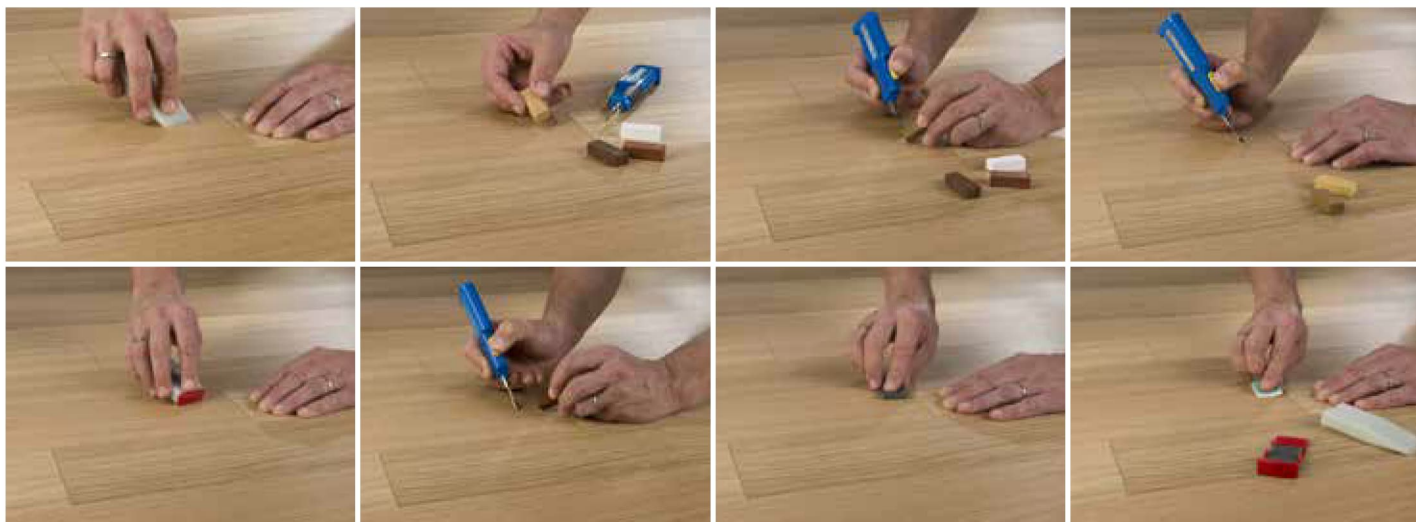

Postup opravy podlahy tavnou pistolí s voskem

Dostupnost doplňkového materiálu:

S skladem v Hodoníně

CS dodání z centrálního skladu cca za 2 týdny